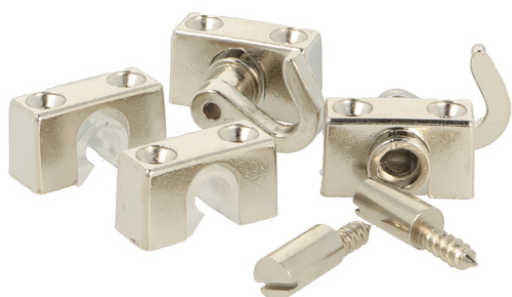

PRODUCT SHEET

Description:

Accessories F/Espagnolet Lock 922, NPL , No Bars

Item number:

14.05.740-0

Units	Box	Carton	HS Code	Barcode
Set	30	300	8301600090	 5704866044097

SISO A/S
Mileparken 11
DK-2740 Skovlunde
Denmark
VAT: DK 24786013