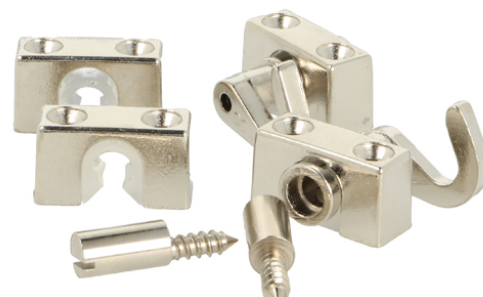

PRODUCT SHEET

Description:

Accessories F/Espagnolet Lock 922, NPL , No Bars

Item number:

14.05.740-0

Units	Box	Carton	HS Code	Barcode
Set	30	300	8301600090	 5704866044097

SISO A/S
Mileparken 11
DK-2740 Skovlunde
Denmark
VAT: DK 24786013