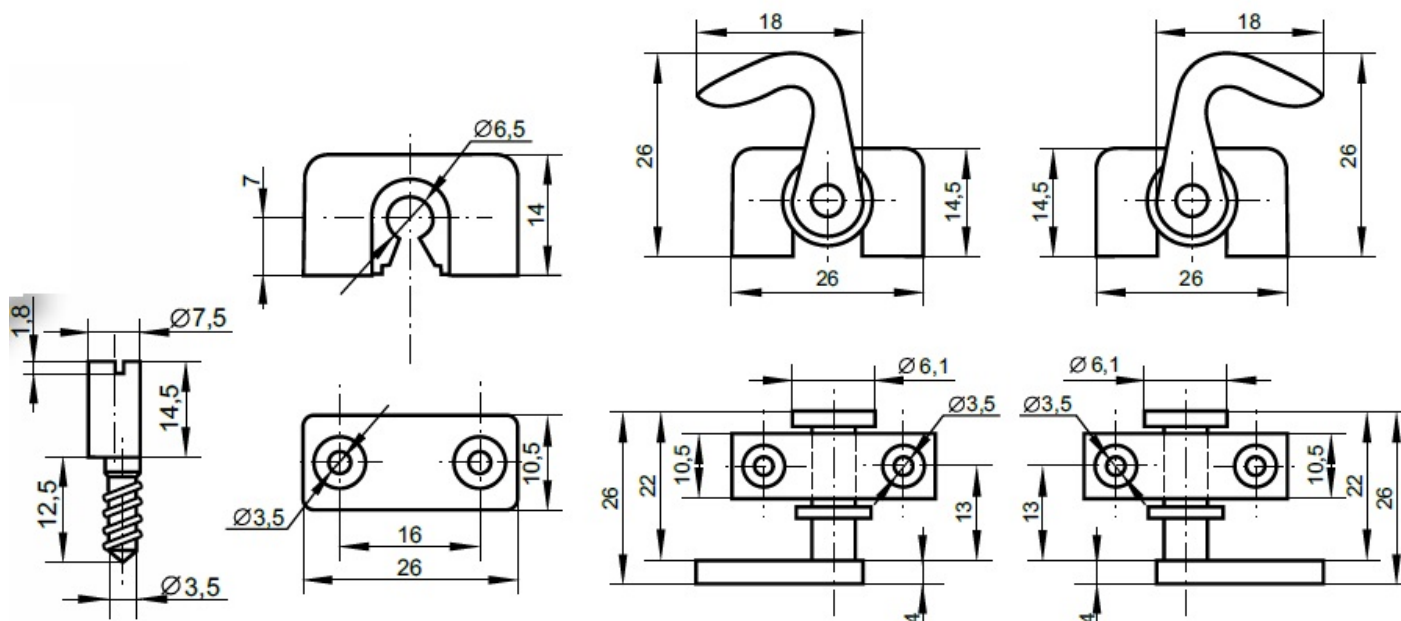

PRODUCT SHEET

Description:

Accessories F/Espagnolet Lock 922, NPL , No Bars

Item number:

14.05.740-0

Units	Box	Carton	HS Code	Barcode
Set	30	300	8301600090	 5704866044097

SISO A/S
Mileparken 11
DK-2740 Skovlunde
Denmark
VAT: DK 24786013